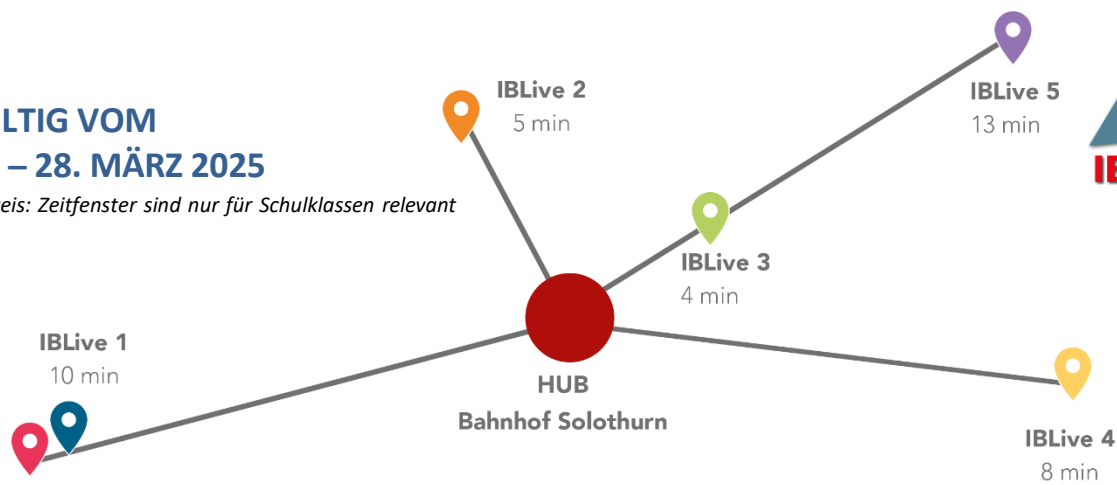

# GÜLTIG VOM 25. – 28. MÄRZ 2025

Hinweis: Zeitfenster sind nur für Schulklassen relevant

## Fahrplan Linie 1 und 2 (gleicher Bus)

Bhf → Standort Blau/Rot → Bhf → Standort Orange → Bhf

Linie	Hauptbahnhof Solothurn	ab	07:55	08:55	09:55	10:55	11:55	12:55	13:55	14:55	15:55	Zeitfenster
	<b>1</b>	<b>Standort Blau/Rot</b>	an	<b>08:05</b>	<b>09:05</b>	<b>10:05</b>	<b>11:05</b>	<b>12:05</b>	<b>13:05</b>	<b>14:05</b>	<b>15:05</b>	
	Standort Blau/Rot	ab	08:10	09:10	10:10	11:10	12:10	13:10	14:10	15:10	16:10	
	Hauptbahnhof Solothurn	an	08:20	09:20	10:20	11:20	12:20	13:20	14:20	15:20	16:20	
Linie	Hauptbahnhof Solothurn	ab	08:28	09:28	10:28	11:28	12:28	13:28	14:28	15:28	16:28	Zeitfenster
	<b>2</b>	<b>Standort Orange</b>	an	<b>08:33</b>	<b>09:33</b>	<b>10:33</b>	<b>11:33</b>	<b>12:33</b>	<b>13:33</b>	<b>14:33</b>	<b>15:33</b>	
	Standort Orange	ab	08:38	09:38	10:38	11:38	12:38	13:38	14:38	15:38	16:38	
	Hauptbahnhof Solothurn	an	08:43	09:43	10:43	11:43	12:43	13:43	14:43	15:43	16:43	